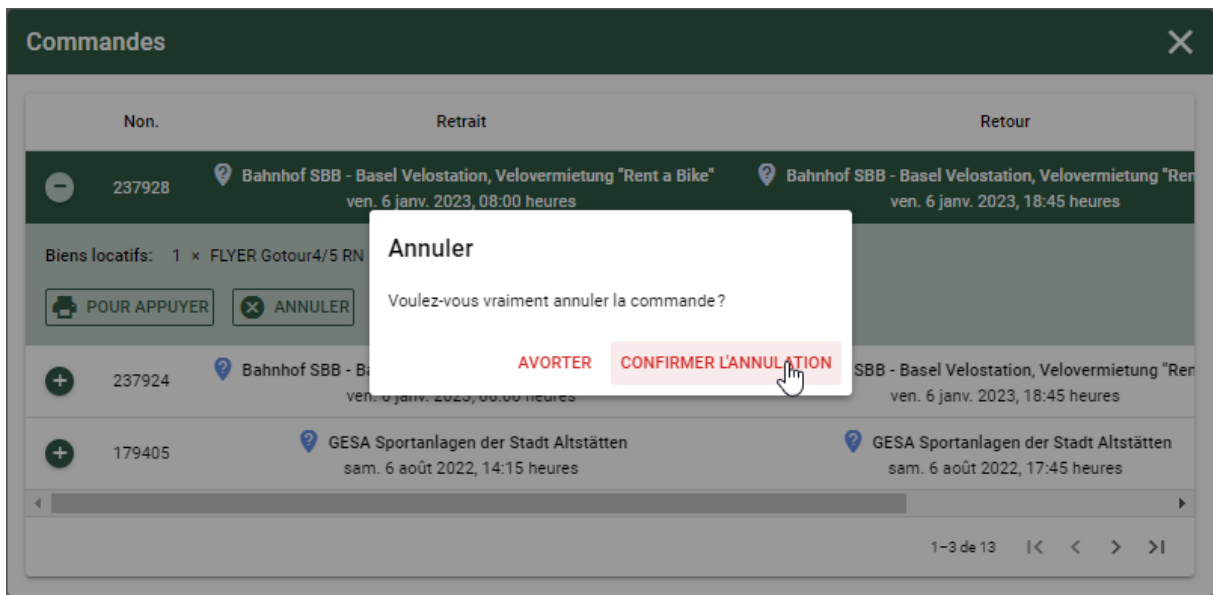

L'annulation ne sera effectuée que si vous confirmez à nouveau l'annulation.