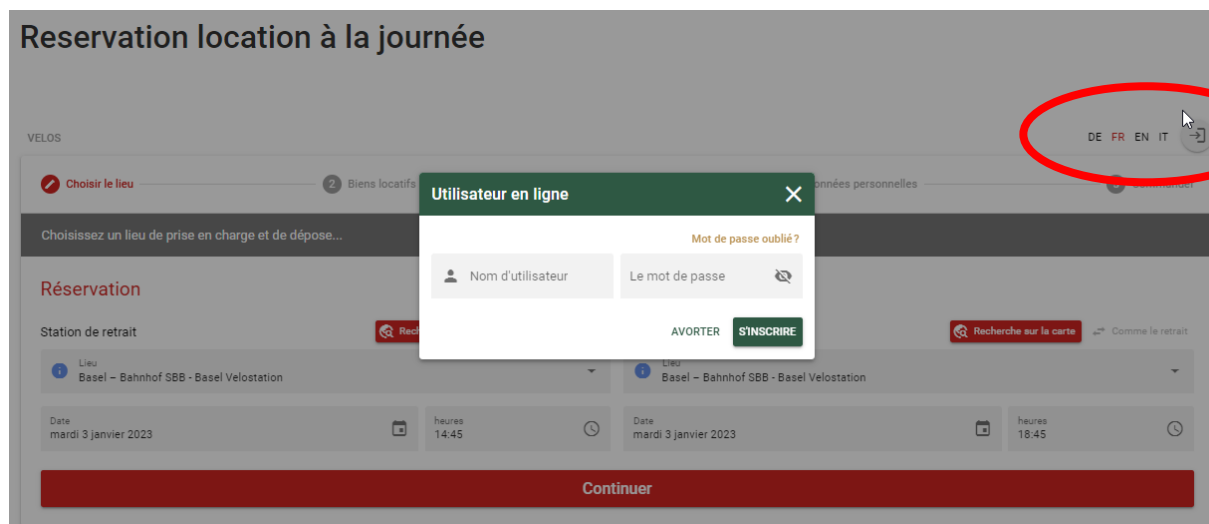

Lors de la réservation pour une location journalière, un **bouton de connexion** gris apparaît à droite. En cliquant sur ce bouton, une fenêtre pop-up s'ouvre pour vous permettre de vous connecter à votre compte d'utilisateur.

*Si vous avez oublié votre mot de passe, utilisez le bouton **Mot de passe oublié** pour définir un nouveau mot de passe.*