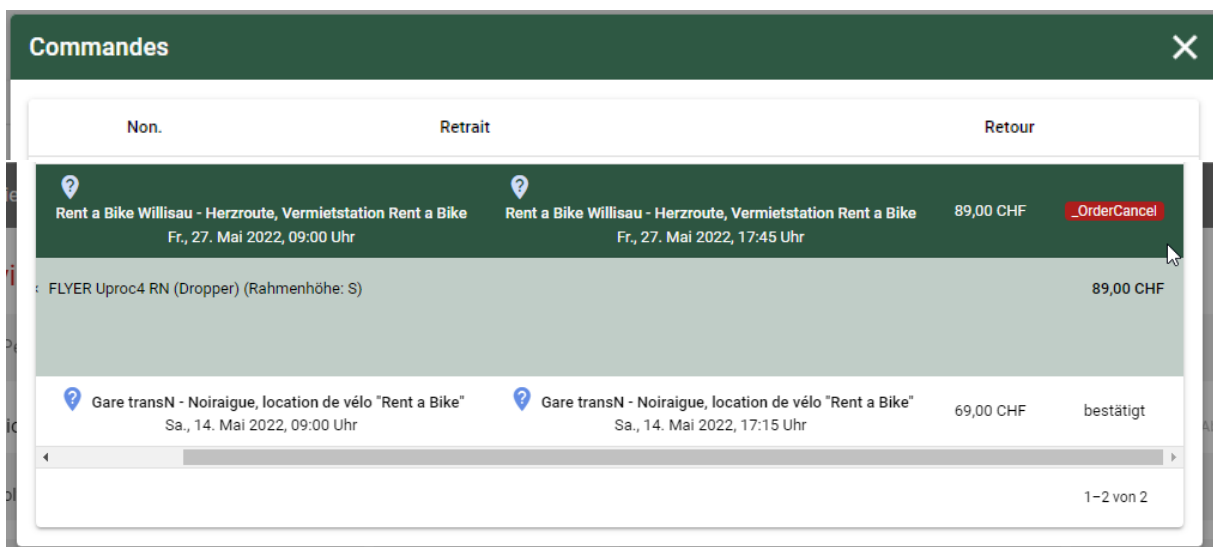

#### Réservation

Station de retrait  Recherche sur la carte La plus proche Station de retour  Recherche sur la carte Comme le retrait

Lieu: Basel - Bahnhof SBB - Basel Velostation

Date: mardi 3 janvier 2023 Heures: 14:45

### Commandes

Non.	Retrait	Retour	
	237928  Bahnhof SBB - Basel Velostation, Velovermietung "Rent a Bike" ven. 6 janv. 2023, 08:00 heures	Bahnhof SBB - Basel Velostation, Velovermietung "Ren" ven. 6 janv. 2023, 18:45 heures	
Biens locatifs: 1 x FLYER Gotour4/5 RN			
POUR APPUYER  ANNULER			
	237924  Bahnhof SBB - Basel Velostation, Velovermietung "Rent a Bike" ven. 6 janv. 2023, 08:00 heures	Bahnhof SBB - Basel Velostation, Velovermietung "Ren" ven. 6 janv. 2023, 18:45 heures	
	179405  GESA Sportanlagen der Stadt Altstätten sam. 6 août 2022, 14:15 heures	GESA Sportanlagen der Stadt Altstätten sam. 6 août 2022, 17:45 heures	

1-3 de 13

L'annulation ne sera effectuée que si vous confirmez à nouveau l'annulation.

Après l'annulation, le statut de votre réservation devient **OrderCancel**.

Vous avez annulé la réservation avec succès.