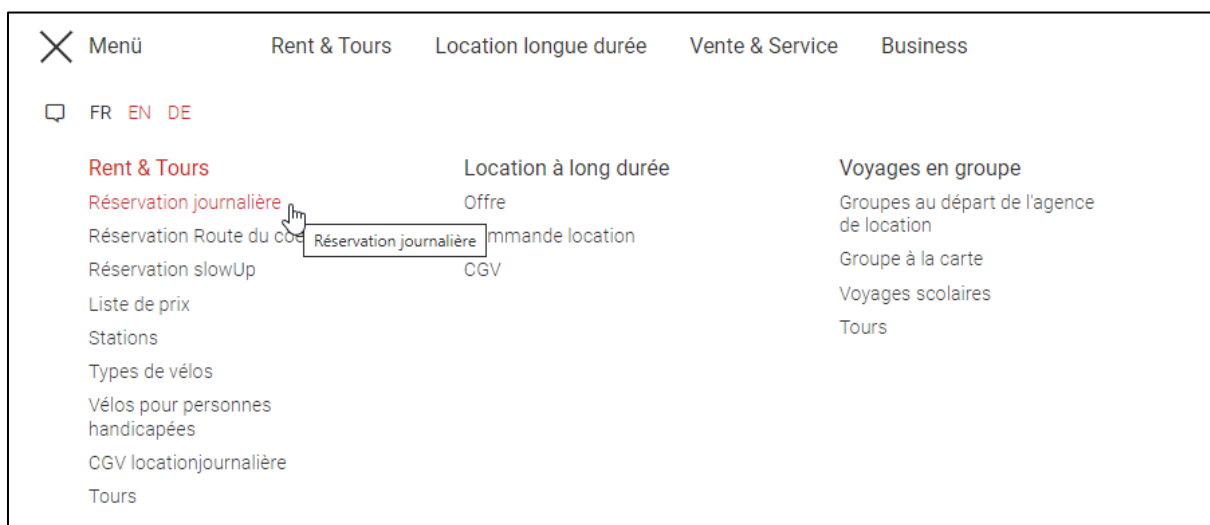

Sous la rubrique **Rent & Tours - Réservation location journalière**, vous accédez au menu souhaité.

Lors de la réservation pour une location journalière, un **bouton de connexion** gris apparaît à droite. En cliquant sur ce bouton, une fenêtre pop-up s'ouvre pour vous permettre de vous connecter à votre compte d'utilisateur.

#### Réservation

Station de retrait  Recherche sur la carte La plus proche Station de retour  Recherche sur la carte Comme le retrait

Lieu: Basel - Bahnhof SBB - Basel Velostation

Date: mardi 3 janvier 2023 Heures: 14:45