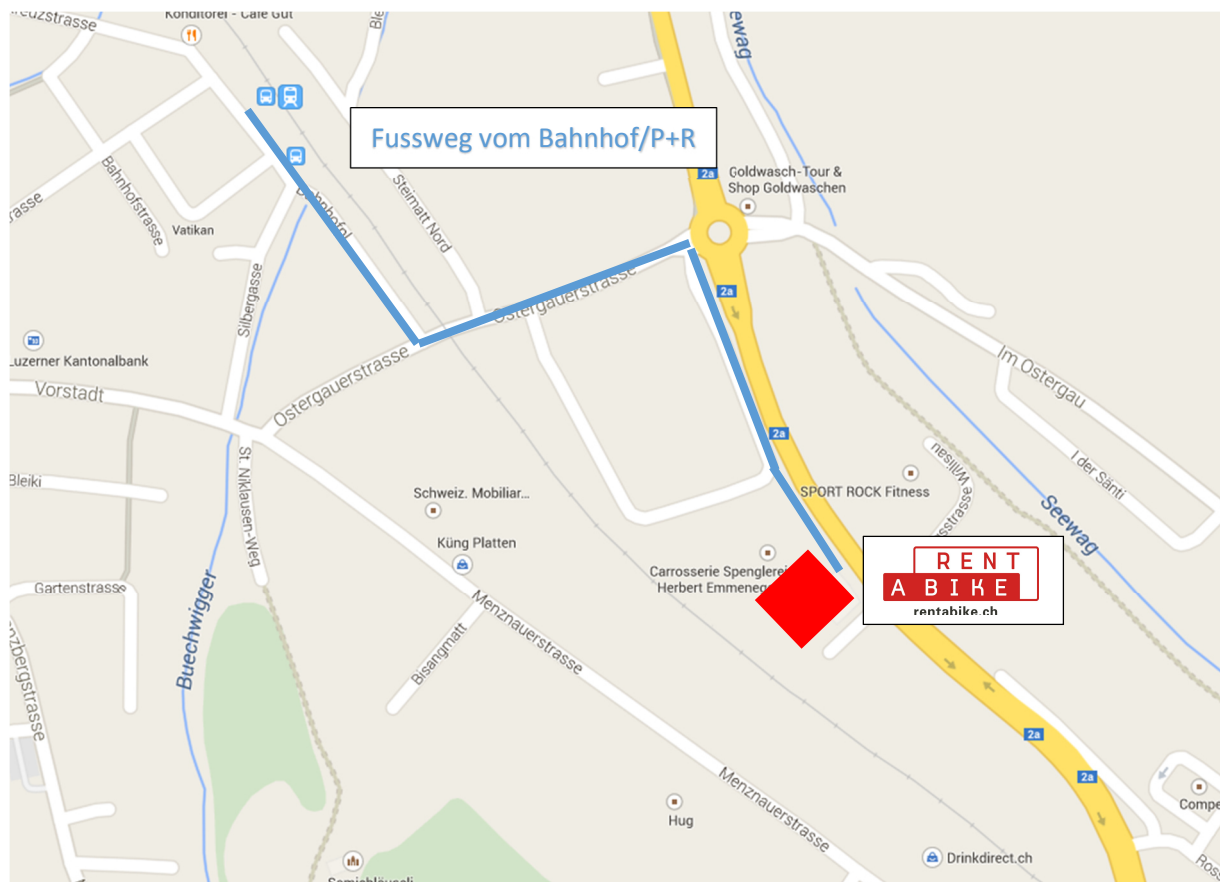

ANREISE:

Bahnhof Willisau -> über Bahnhofplatz, Ostergauerstrasse entlang Umfahrungsstrasse zu
Rent a Bike AG, Steinmatt 1, 6130 Willisau

Ausfahrt Sursee Richtung Willisau/Wolhusen, auf Umfahrungsstrasse bleiben (Kreisel in Willisau immer geradeaus) bis rechterhand Rent a Bike erscheint.
Vis-à-vis befindet sich das blaue Gebäude von Elektro-Illi.