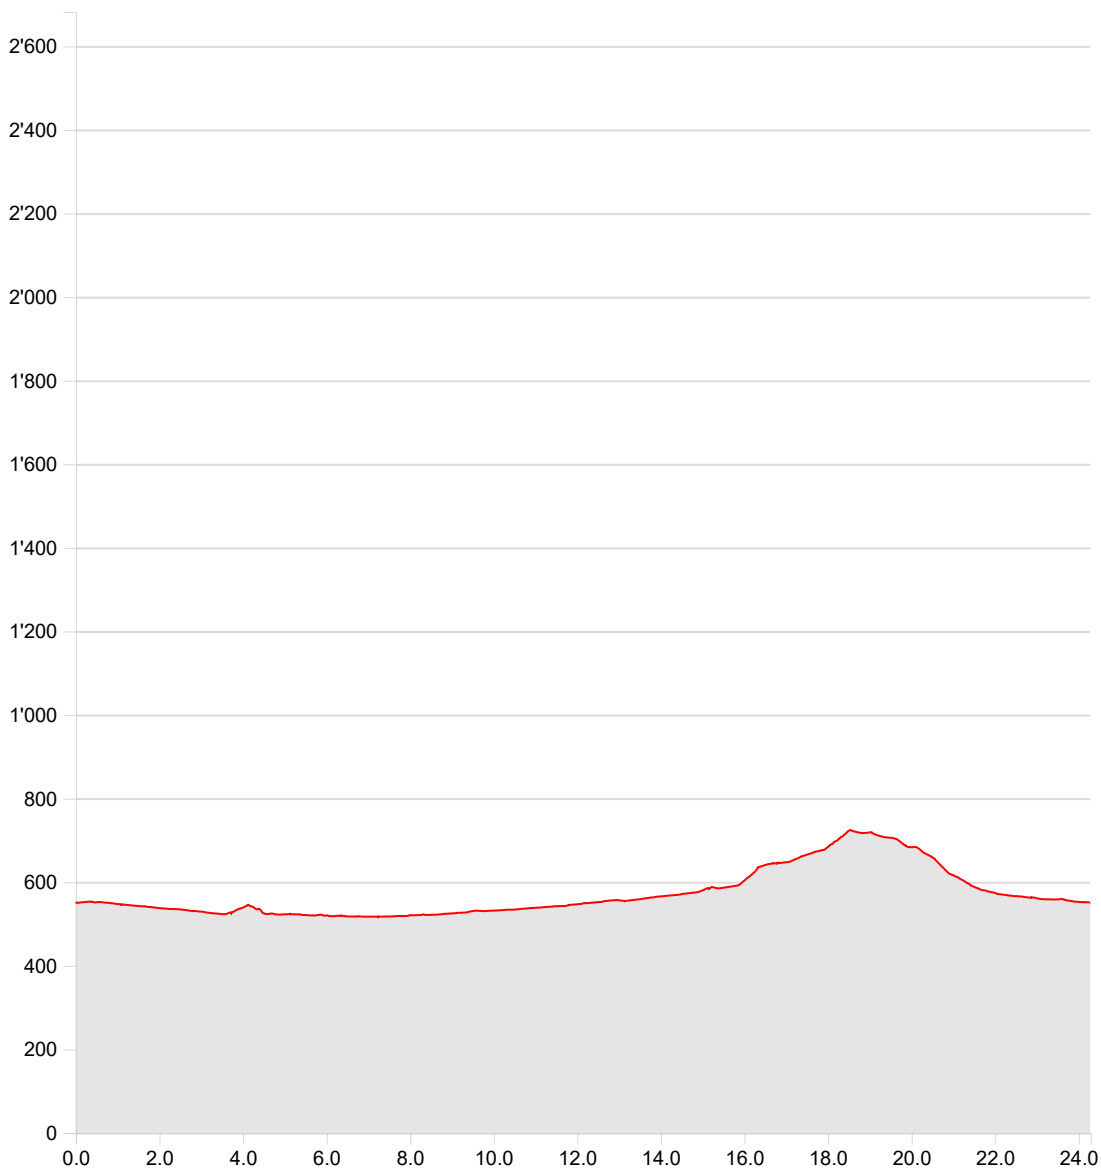

**Anderes
Rundtour Willisau****23.06.2020**

Länge	24.28 km	Min/max Höhe	516 m/724 m
Auf-/Abstiege	270 m/269 m	Velofahren	2 h 26 min